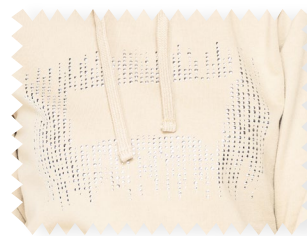

**704**  
Acido

**899**  
Nero

**124**  
Beige

**768**  
Bottiglia

**880**  
**381A**

**Felpa chiusa con cappuccio** e grafica in  
felpa garzata  
**Regular fit**