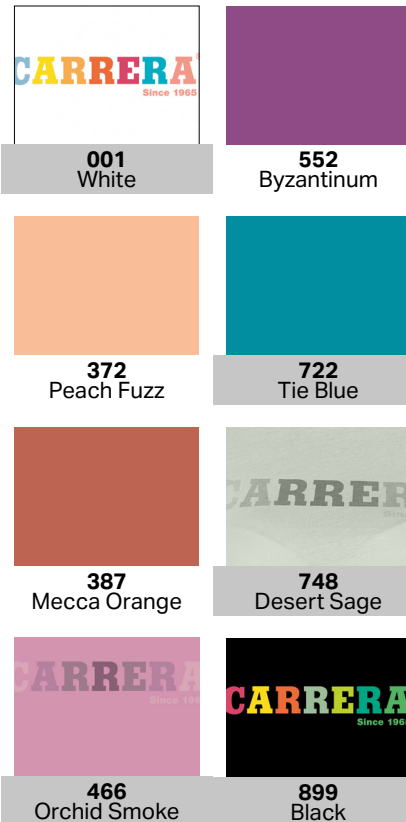

Colori:

T-shirt con stampa

Modello: **852LC 369P**

Vestibilità: **Regular Fit**

Composizione: **Jersey, combed cotton 140gsm - 100%CO**

Tecnologia: -

Descrizione:

T-shirt girocollo a manica corta realizzata in morbido jersey pettinato, peso di 140gsm, offre una vestibilità regolare per un comfort ottimale. La stampa frontale presenta la scritta "Carrera" istituzionale con un effetto degradè.