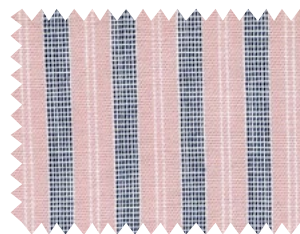

63J

64J

C52

05L

◀ E87

72J

220B
213AL

Camicia manica lunga
Tessuto 100% Cotone Organico
Regular fit

B50

B51

B44

B49

B40

B43

220B
213AL

Camicia manica lunga
Tessuto 100% Cotone Organico
Regular fit